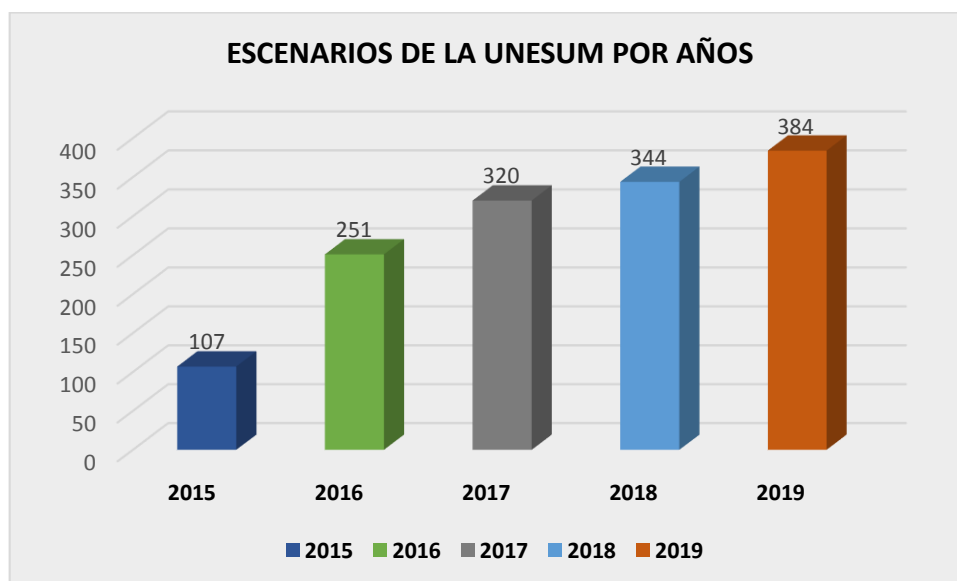

UNIVERSIDAD ESTATAL DEL SUR DE MANABÍ

Creada mediante Ley promulgada en el Registro Oficial No. 261 del 7 de Febrero del 2001

ÁREA DE EDUCACIÓN CONTINUA Y CECADEL

Morona Santiago	Sucúa	1
	Morona	1
Cañar	La Troncal	1
	Azogues	1
	Cañar	2
El Oro	Machala	1
	Pasaje	1
Zamora Chinchipe	Zamora	1
Sub total		350
Otros Escenarios con convenios internacionales		34
TOTAL ESCENARIOS DE INJERENCIA DE LA UNESUM		384

CUADRO Y GRÁFICO REPRESENTATIVOS DE LOS ESCENARIOS DE TRABAJO DE LA UNESUM POR AÑOS

AÑOS	ESCENARIOS	%
2015	107	8%
2016	251	18%
2017	320	23%
2018	344	24%
2019	384	27%
Total escenarios por años	1406	100%